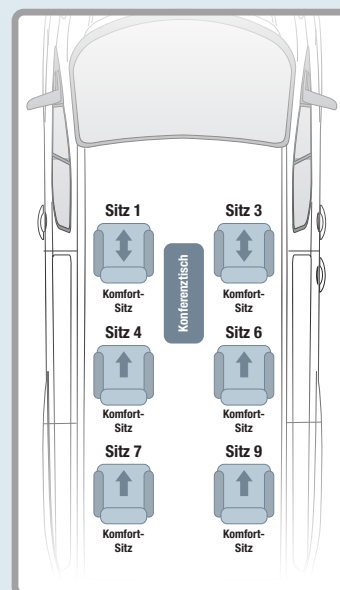

Konfigurationsmöglichkeiten des Fahrgastraumes

Beispiele für mögliche Sitzvarianten.

Weitere Varianten auf Anfrage.

Ford Transit Custom Flexibus L1 (kurzer Radstand)

Ford Transit Custom Flexibus L2 (langer Radstand)

Variante 6