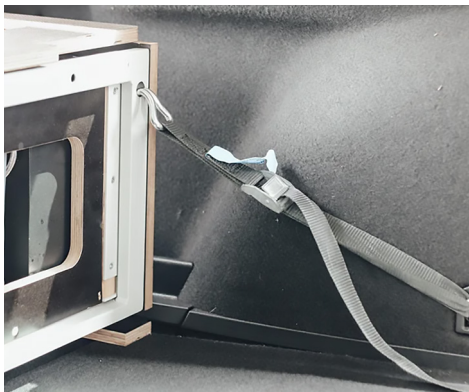

Schnelle Installation
innerhalb von Minuten