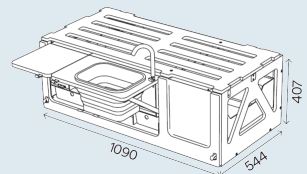

Küchenset

Produkt	Beschreibung	Farbe	Artikel-Nr.	Preis
HIKER NST HI 300 Küchenset unmontiert passend unter 3er Sitz-/Liegebank (100R044715)	Bestandteile • 70cm langer Duschschauch mit einer Brause • 2 Kanister je für 12 l Wasser (1 Kanister enthält eine eingebaute Tauchpumpe) • 2 kleinere Schubladen für Küchenzubehör • 2 Kocher • 2 Gaskartuschen • 1 entnehmbares faltbares Waschbecken Die Hauptschublade arretiert sowohl in der eingeschobenen als auch ausgezogenen Position. Die Entriegelung bzw. Lösen der Arretierung erfolgt durch leichtes Anheben der beiden Schlaufen, welche sich jeweils an der Unterseite der Schublade befinden.		100R049414	3'990,00 CHF
			100R049415	3'990,00 CHF
Grundplatte	Sperrholz Bodenplatte für weiche Fahrzeugböden		100R049392	160,00 CHF
Einbau	Montage MultifunktionsBox			295,00 CHF