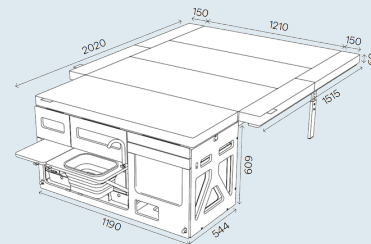

Küchen- und Schlafset

Produkt	Beschreibung	Farbe	Artikel-Nr.	Preis
ROAMER NST RO 710 Kompletter Set + unmontiert passend zu Ford Tourneo Kombi/PKW mit original Sitzen	Bestandteile Kochmodul (wie beschrieben) Bestandteile Schlafmodul - Liegefläche: Masse 2020 x 1510 mm - Matratze in Farbe: besteht aus Klappteilen, die aus einer PUR Matratze hergestellt sind und hergestellt sind und über eine rutschfeste Oberfläche aus PES an der Unterseite verfügen - Die Matratze besteht aus 3 Teilen und 2 Stützen für den Klapprost, falls die Rücksitzbank nicht verwendet wird Der zusammenklappbare Rost ist aus Birkenperrholz gefertigt. Er besteht aus drei Teilen, die mit Hilfe von Edelstahlcharnieren zusammengehalten werden, mit deren Hilfe der Rost auseinander- und zusammengeklappt werden kann.		100R044723	6'450,00 CHF
			100R044724	6'450,00 CHF
Grundplatte	Sperrholz Bodenplatte für weiche Fahrzeugböden		100R049392	160,00 CHF
Einbau	Montage MultifunktionsBox			295,00 CHF