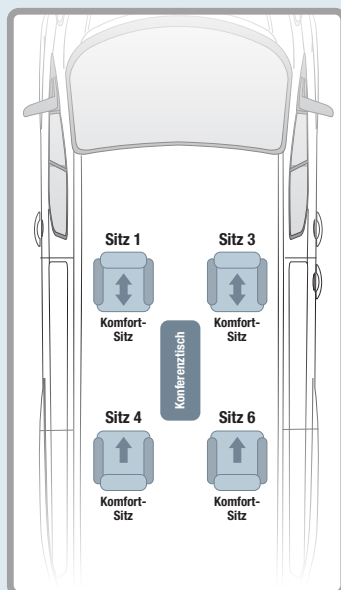

Konfigurationsmöglichkeiten des Fahrgastraumes

Beispiele für mögliche Sitzvarianten.

Weitere Varianten auf Anfrage.

Ford Transit Custom Flexibus L1 (kurzer Radstand)

Variante 1